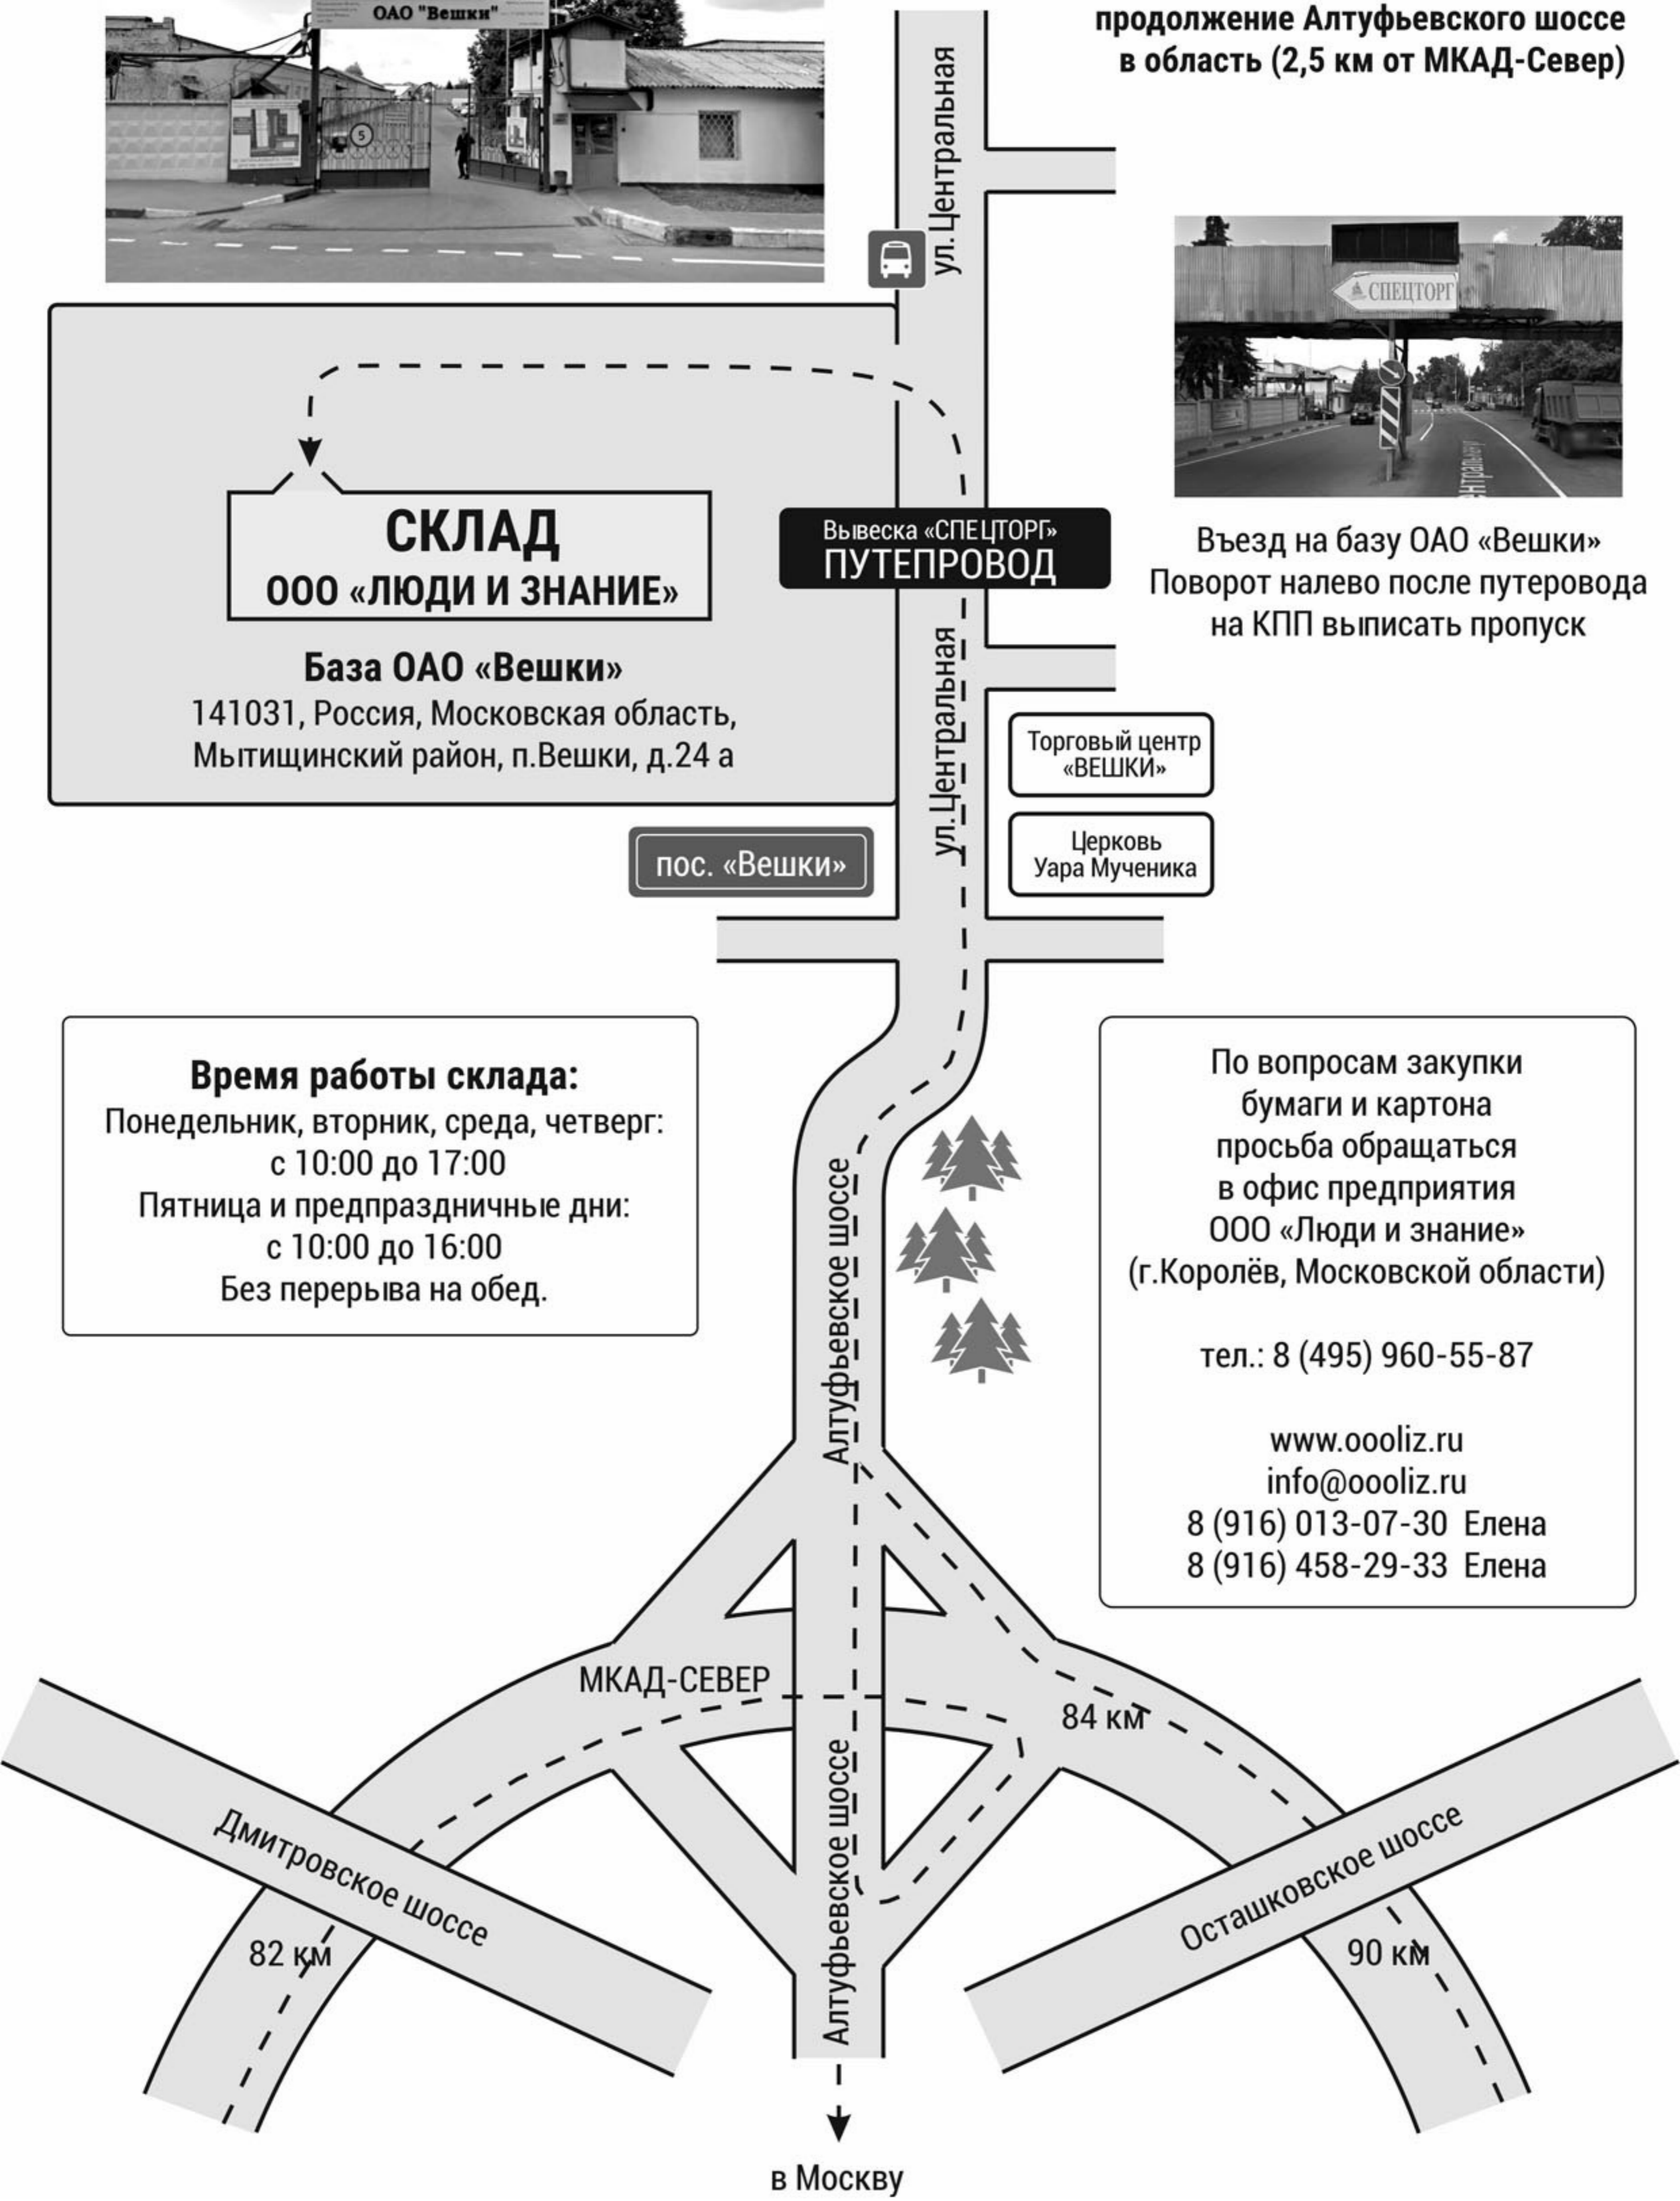

Время работы склада:

Понедельник, вторник, среда, четверг:
с 10:00 до 17:00
Пятница и предпраздничные дни:
с 10:00 до 16:00
Без перерыва на обед.

По вопросам закупки
бумаги и картона
просьба обращаться
в офис предприятия
ООО «Люди и знание»
(г.Королёв, Московской области)

тел.: 8 (495) 960-55-87

www.ooliz.ru

info@ooliz.ru

8 (916) 013-07-30 Елена

8 (916) 458-29-33 Елена